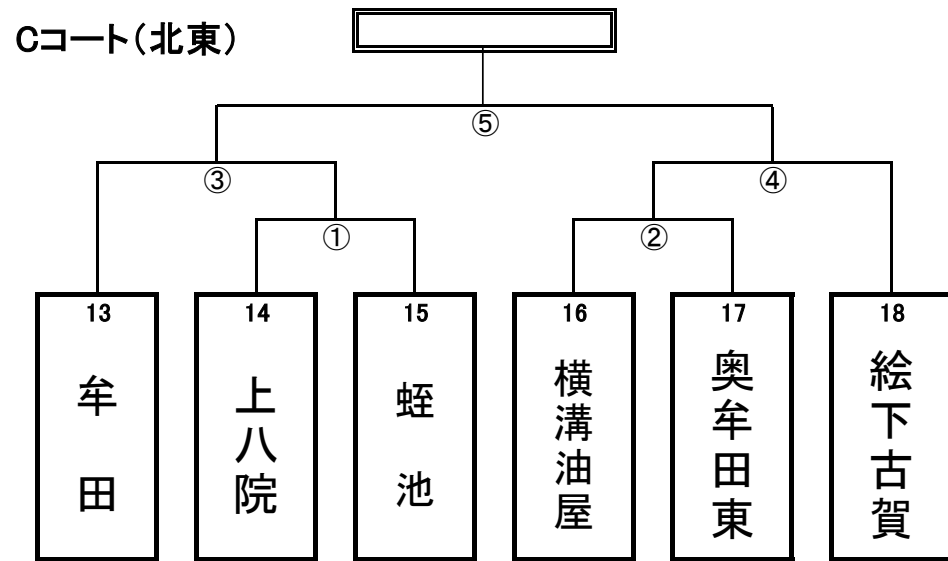

# 第56回 壮年ソフトボール大会組合せ表

※ 審判は、第1試合は第3試合のチームから各4名出すこと。2試合目以降は、敗者チームから4名出すこと。棄権した場合は、勝者チームから4名出すこと。