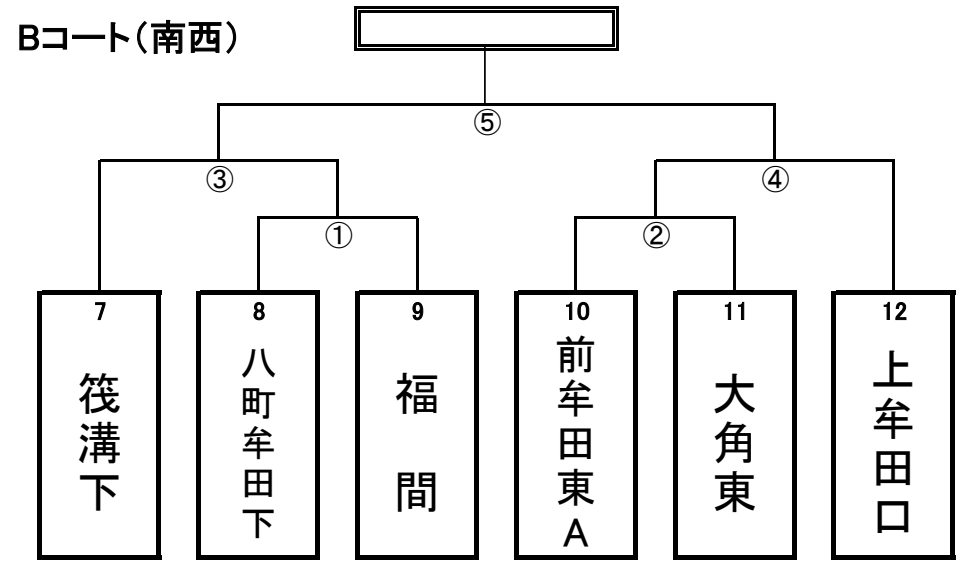

# 第56回 壮年ソフトボール大会組合せ表

※ 審判は、第1試合は第3試合のチームから各4名出すこと。2試合目以降は、敗者チームから4名出すこと。棄権した場合は、勝者チームから4名出すこと。