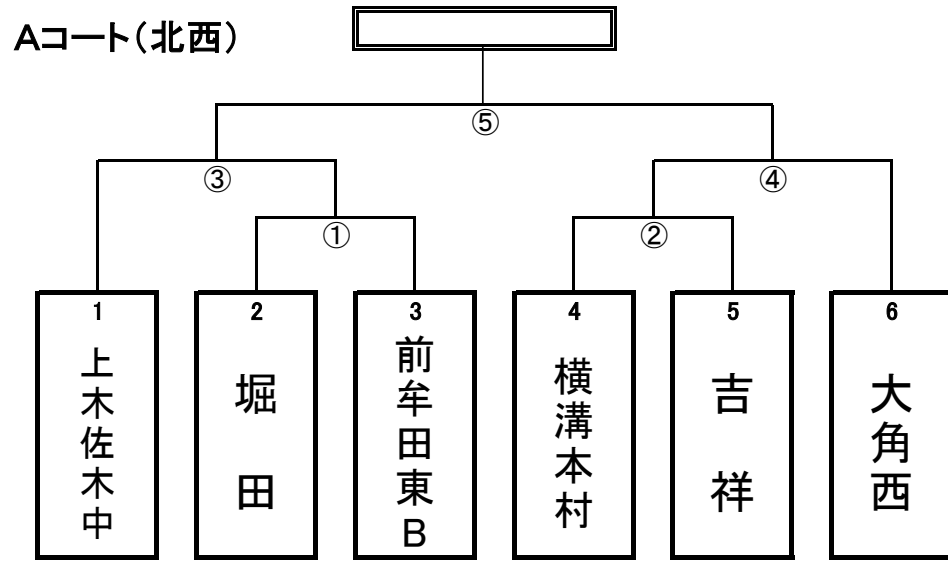

# 第56回 壮年ソフトボール大会組合せ表

※ 審判は、第1試合は第3試合のチームから各4名出すこと。2試合目以降は、敗者チームから4名出すこと。棄権した場合は、勝者チームから4名出すこと。