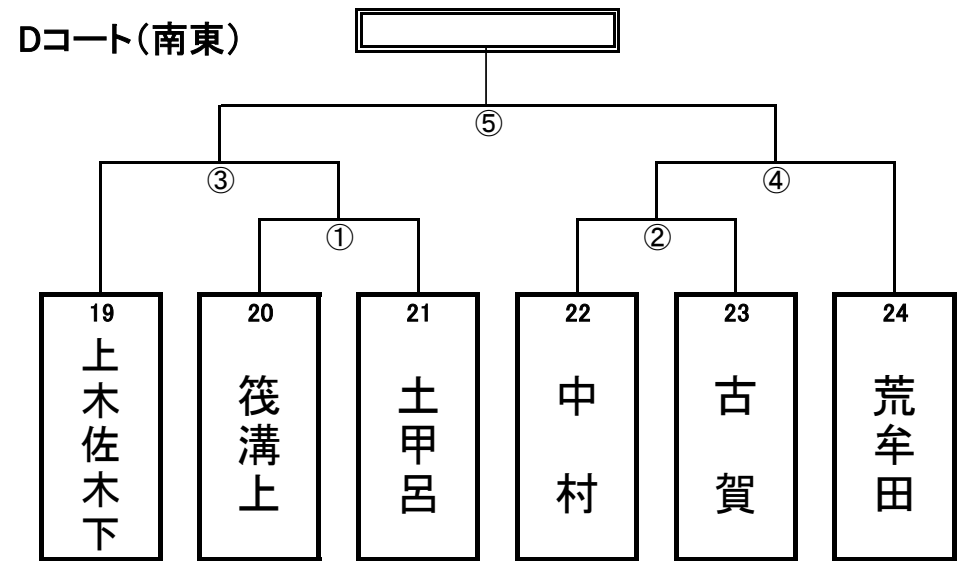

# 第56回 壮年ソフトボール大会組合せ表

※ 審判は、第1試合は第3試合のチームから各4名出すこと。2試合目以降は、敗者チームから4名出すこと。棄権した場合は、勝者チームから4名出すこと。